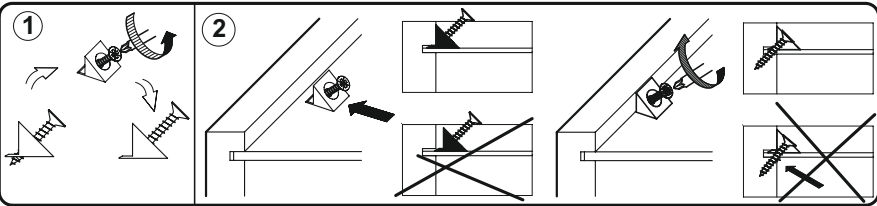

12
2x

f2x3
d2x3

a1 19 шт	a2 8 шт	a3 1 шт	b1 5x34 - 34 шт	b2 34 шт
b3 34 шт	g1 8x30 - 26 шт	h5 4 шт	e2 2 шт	i1 8 шт
p1 8 шт	f2 6 шт	d2 3,5x16 - 60 шт	e9 2 шт	d4 4x20 - 24 шт
k2 16 шт	k3 ø5 - 4 шт			

Важно: внешний вид фурнитуры может отличаться от указанного!!!