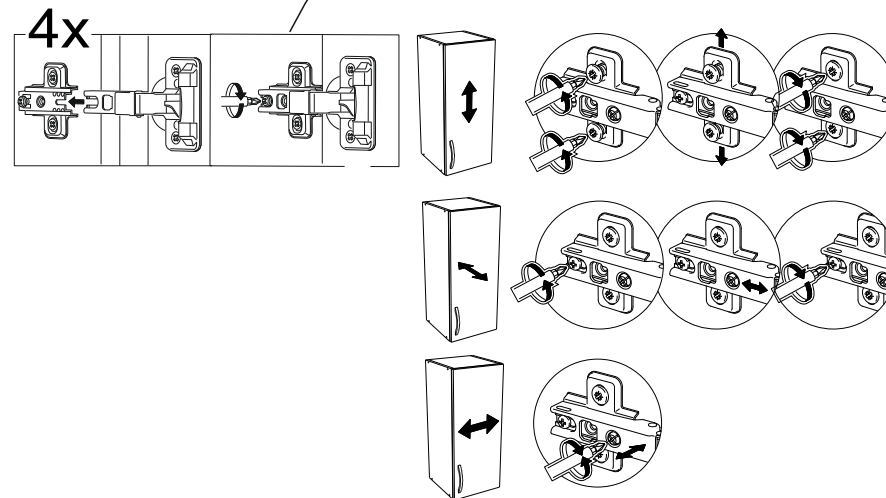

№	Обозначение	Наименование	Размеры детали, мм.			Кол.
			длина	ширина	толщина	
1	КН.НМ.61.12.00.01.00	Крышка в сборе	1644	428		1
3	КН.НМ.61.12.00.03.00	Дверь в сборе	458	520		2
4	КН.НМ.61.12.00.00.01	Стенка боковая правая	568	394	16	1
5	КН.НМ.61.12.00.00.02	Стенка боковая левая	568	394	16	1
6	КН.НМ.61.12.00.00.03	Стенка боковая правая	568	394	16	1
7	КН.НМ.61.12.00.00.04	Стенка боковая левая	568	394	16	1
8	КН.НМ.61.12.00.00.05	Стенка горизонтальная	492	396	16	2
9	КН.НМ.61.12.00.00.06	Стенка задняя	114	458	16	2
10	КН.НМ.61.12.00.00.07	Фасадная стенка ящика	454	110	16	2
12	КН.НМ.61.12.00.00.09	Стенка ящика задняя	452	110	16	2
13	КН.НМ.61.12.00.00.10	Планка горизонтальная	458	80	16	2
14	КН.НМ.61.12.00.00.11	Стенка боковая правая	114	300	16	1
15	КН.НМ.61.12.00.00.12	Стенка боковая левая	114	300	16	1
16	КН.НМ.61.12.00.00.13	Стенка боковая правая	114	300	16	1
17	КН.НМ.61.12.00.00.14	Стенка боковая левая	114<!-- <td-->300	16	1	
18	КН.НМ.61.12.00.00.15	Стенка ящика боковая правая	250	110	16	2
19	КН.НМ.61.12.00.00.16	Стенка ящика боковая левая	250	110	16	2
20	КН.НМ.61.12.00.00.17	Стенка вертикальная	600	300	16	1
21	КН.НМ.61.12.00.00.18	Стенка горизонтальная	492	302	16	2
22	КН.НМ.61.12.00.00.19	Стенка вертикальная	129	600	16	1
23	КН.НМ.61.12.00.00.20	Полка	456	374	16	2
24	КН.НМ.61.12.00.00.21	Стенка задняя (ДВПО)	580	487	2,5	2
25	КН.НМ.61.12.00.00.22	Дно ящика (ДВПО)	438	268	2,5	2

13