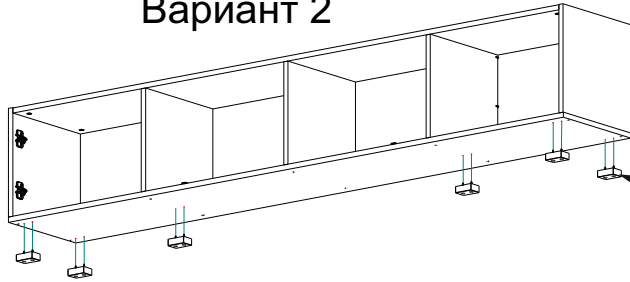

7

Вариант 1

Вариант 2

8

1

2