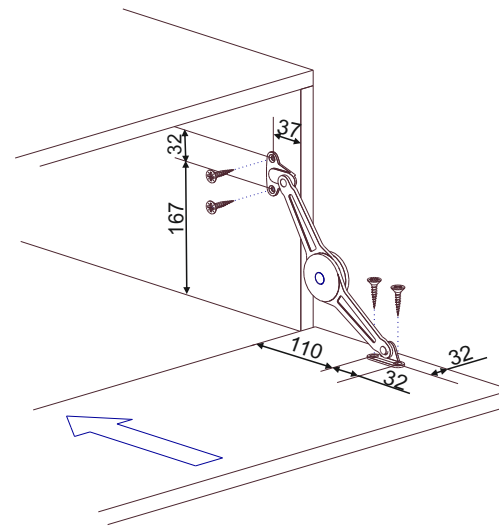

№	Обозначение	Наименование	Размеры детали, мм.			Кол.
			длина	ширина	толщина	
2	КН.НМ.54.20.00.00.01	Стенка горизонтальная	2120	330	16	1
3	КН.НМ.54.20.00.00.02	Стенка горизонтальная	2086	330	16	1
4	КН.НМ.54.20.00.00.03	Стенка боковая левая	337	330	16	1
5	КН.НМ.54.20.00.00.04	Стенка боковая правая	337	330	16	1
6	КН.НМ.54.20.00.00.05	Перегородка	320	330	16	3
9	КН.НМ.54.20.00.00.08	Стенка задняя ДВПО	2116	348	2,5	1
7	КН.НМ.54.20.00.00.06	Дверь ПВХ	362	512	16	2
8	КН.НМ.54.20.00.00.07	Дверь ПВХ	362	1086	16	1
"Гамма" (геометрия)						
7	КН.НМ.54.20.00.00.06-01	Дверь-Гамма	362	512	16	2
8	КН.НМ.54.20.00.00.07-01	Дверь-Гамма	362	1086	16	1
"Гамма" (ПВХ-Волна)						
7	КН.НМ.54.20.00.00.06-02	Дверь-Волна	362	512	16	2
8	КН.НМ.54.20.00.00.07-02	Дверь-Волна	362	1086	16	1
"Гамма" (ПВХ-Квадрат)						
7	КН.НМ.54.20.00.00.06-03	Дверь-Квадрат	362	512	16	2
8	КН.НМ.54.20.00.00.07-03	Дверь-Квадрат	362	1086	16	1
"Гамма" (ЛДСП)						
7	КН.НМ.54.20.00.00.06-04	Дверь ЛДСП	362	512	16	2
8	КН.НМ.54.20.00.00.07-04	Дверь ЛДСП	362	1086	16	1

10 шт	10 шт	1 шт	3,5x16- 90 шт	2 шт
10 шт	10 шт	10 шт	5 шт	6 шт
			* для «Гамма» (ПВХ-Волна)	
4x25 - 12 шт	6 шт	3,5x12- 12 шт		

Схема установки кронштейна

Важно: внешний вид фурнитуры может отличаться от указанного!!!