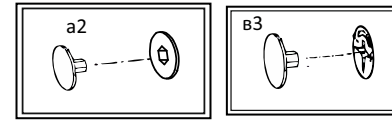

10 шт	10 шт	1 шт	3,5x16- 90 шт	2 шт
10 шт	10 шт	10 шт	5 шт	6 шт
			* для «Гамма» (ПВХ-Волна)	
4x25 - 12 шт	6 шт	3,5x12- 12 шт		

Схема установки кронштейна

Важно: внешний вид фурнитуры может отличаться от указанного!!!