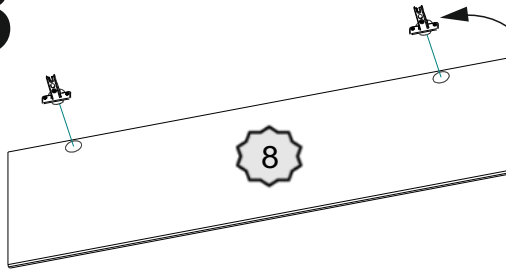

7

Вариант 1

Вариант 2

8

1

2