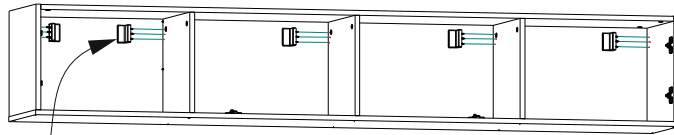

7

Вариант 1

Вариант 2

8

1

2