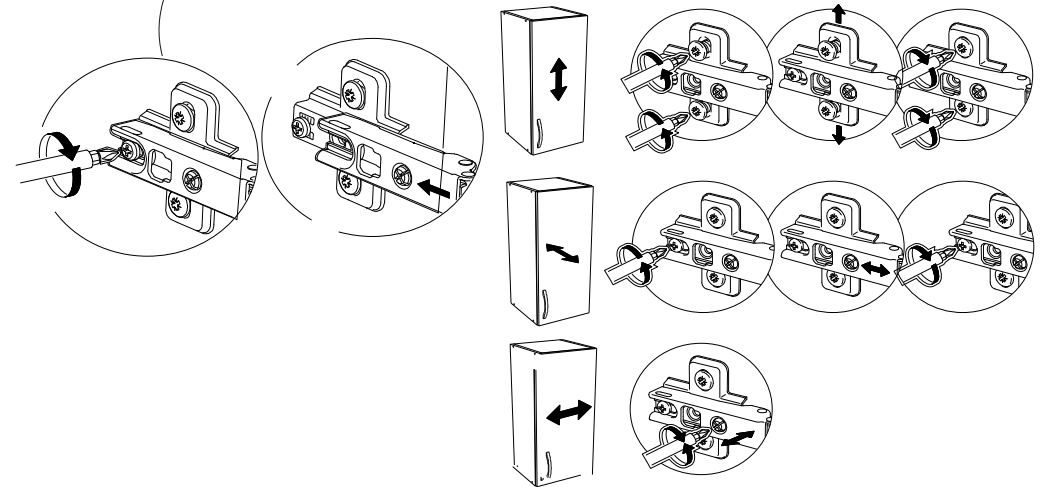

10 шт	10 шт	1 шт	3,5x16- 90 шт	2 шт
10 шт	10 шт	10 шт	5 шт	6 шт
			* для «Гамма» (ПВХ-Волна)	
4x25 - 12 шт	6 шт	3,5x12- 12 шт		

Схема установки кронштейна

Важно: внешний вид фурнитуры может отличаться от указанного!!!