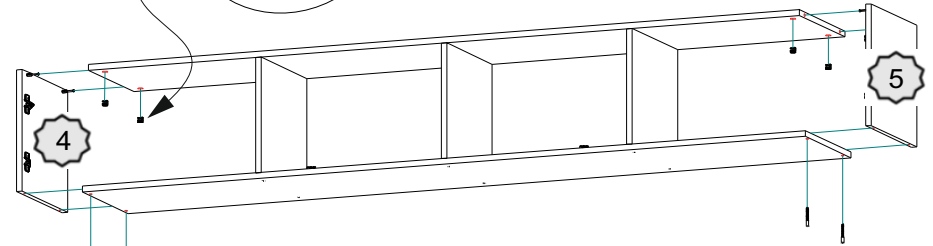

3

4

b2x6

b2x4

a1x4

5

6

d2x51