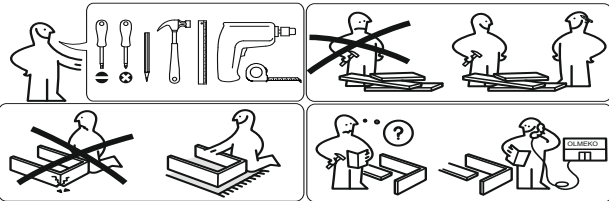

№	Обозначение	Наименование	Размеры детали, мм.			Кол.
			длина	ширина	толщина	
2	КН.НМ.54.20.00.00.01	Стенка горизонтальная	2120	330	16	1
3	КН.НМ.54.20.00.00.02	Стенка горизонтальная	2086	330	16	1
4	КН.НМ.54.20.00.00.03	Стенка боковая левая	337	330	16	1
5	КН.НМ.54.20.00.00.04	Стенка боковая правая	337	330	16	1
6	КН.НМ.54.20.00.00.05	Перегородка	320	330	16	3
9	КН.НМ.54.20.00.00.08	Стенка задняя ДВПО	2116	348	2,5	1
7	КН.НМ.54.20.00.00.06	Дверь ПВХ	362	512	16	2
8	КН.НМ.54.20.00.00.07	Дверь ПВХ	362	1086	16	1
"Гамма" (геометрия)						
7	КН.НМ.54.20.00.00.06-01	Дверь-Гамма	362	512	16	2
8	КН.НМ.54.20.00.00.07-01	Дверь-Гамма	362	1086	16	1
"Гамма" (ПВХ-Волна)						
7	КН.НМ.54.20.00.00.06-02	Дверь-Волна	362	512	16	2
8	КН.НМ.54.20.00.00.07-02	Дверь-Волна	362	1086	16	1
"Гамма" (ПВХ-Квадрат)						
7	КН.НМ.54.20.00.00.06-03	Дверь-Квадрат	362	512	16	2
8	КН.НМ.54.20.00.00.07-03	Дверь-Квадрат	362	1086	16	1
"Гамма" (ЛДСП)						
7	КН.НМ.54.20.00.00.06-04	Дверь ЛДСП	362	512	16	2
8	КН.НМ.54.20.00.00.07-04	Дверь ЛДСП	362	1086	16	1

10 шт	10 шт	1 шт	3,5x16- 90 шт	2 шт
10 шт	10 шт	10 шт	5 шт	6 шт
			* для «Гамма» (ПВХ-Волна)	
4x25 - 12 шт	6 шт	3,5x12- 12 шт